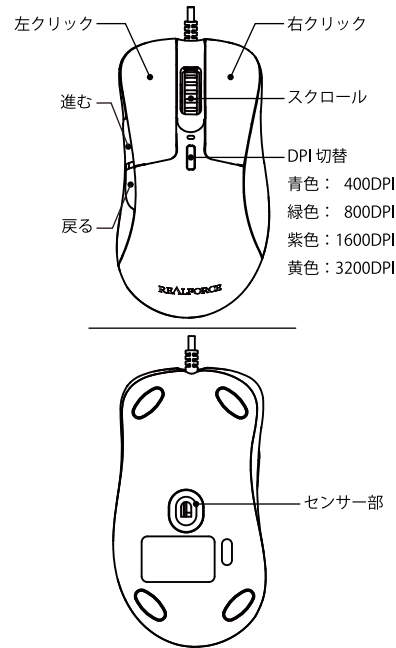

仕様

スイッチ方式	静電容量無接点 (左右ボタン)
押下特性	ソフトタクトイルフィーリング
耐久性	5000 万回 (左右ボタン)
インターフェース	USB2.0
電源	DC5V ±0.25V、100mA(MAX)
ケーブル長	約1.8m
外形寸法 (W D H)	67mm×122mm×42mm
重量	約83g(ケーブルを除く)

パソコンへの接続

1. マウスケーブルをパソコン本体の USB ポートに接続してください。
2. お使いの OS によって自動的に USB マウスが認識されま
すので OS 標準のマウスドライバをインストールして
ください。インストールには OS の CD-ROM が必要になる
場合があります。また、REALFORCE マウス専用ソフト
ウェアを以下のサイトからダウンロードしてご利用く
ださい。
<http://www.realforce.co.jp>
3. お使いの本体機種によってはサスペンド状態から復帰し
た時に本マウスが認識されなくなることがあります。
その際は一度ケーブルを抜いて再挿入してください。

MOUSE 説明図

機能スイッチ

DPI 切替 + スクロールボタン	ボタンレイアウト切替 * A ⇒ B ⇒ ... (工場出荷時 A)
戻る + DPI 切替 + スクロールボタン <small>5秒以上長押し</small>	シンプルモード有効/無効切替 シンプルモードは、専用アプリケーションやマルチメディアキ ーが使えないシンプルなマウスとしてのモードです。初期状 態では無効となっています。

〒252-0253 神奈川県相模原市中央区南橋本 3-6-7