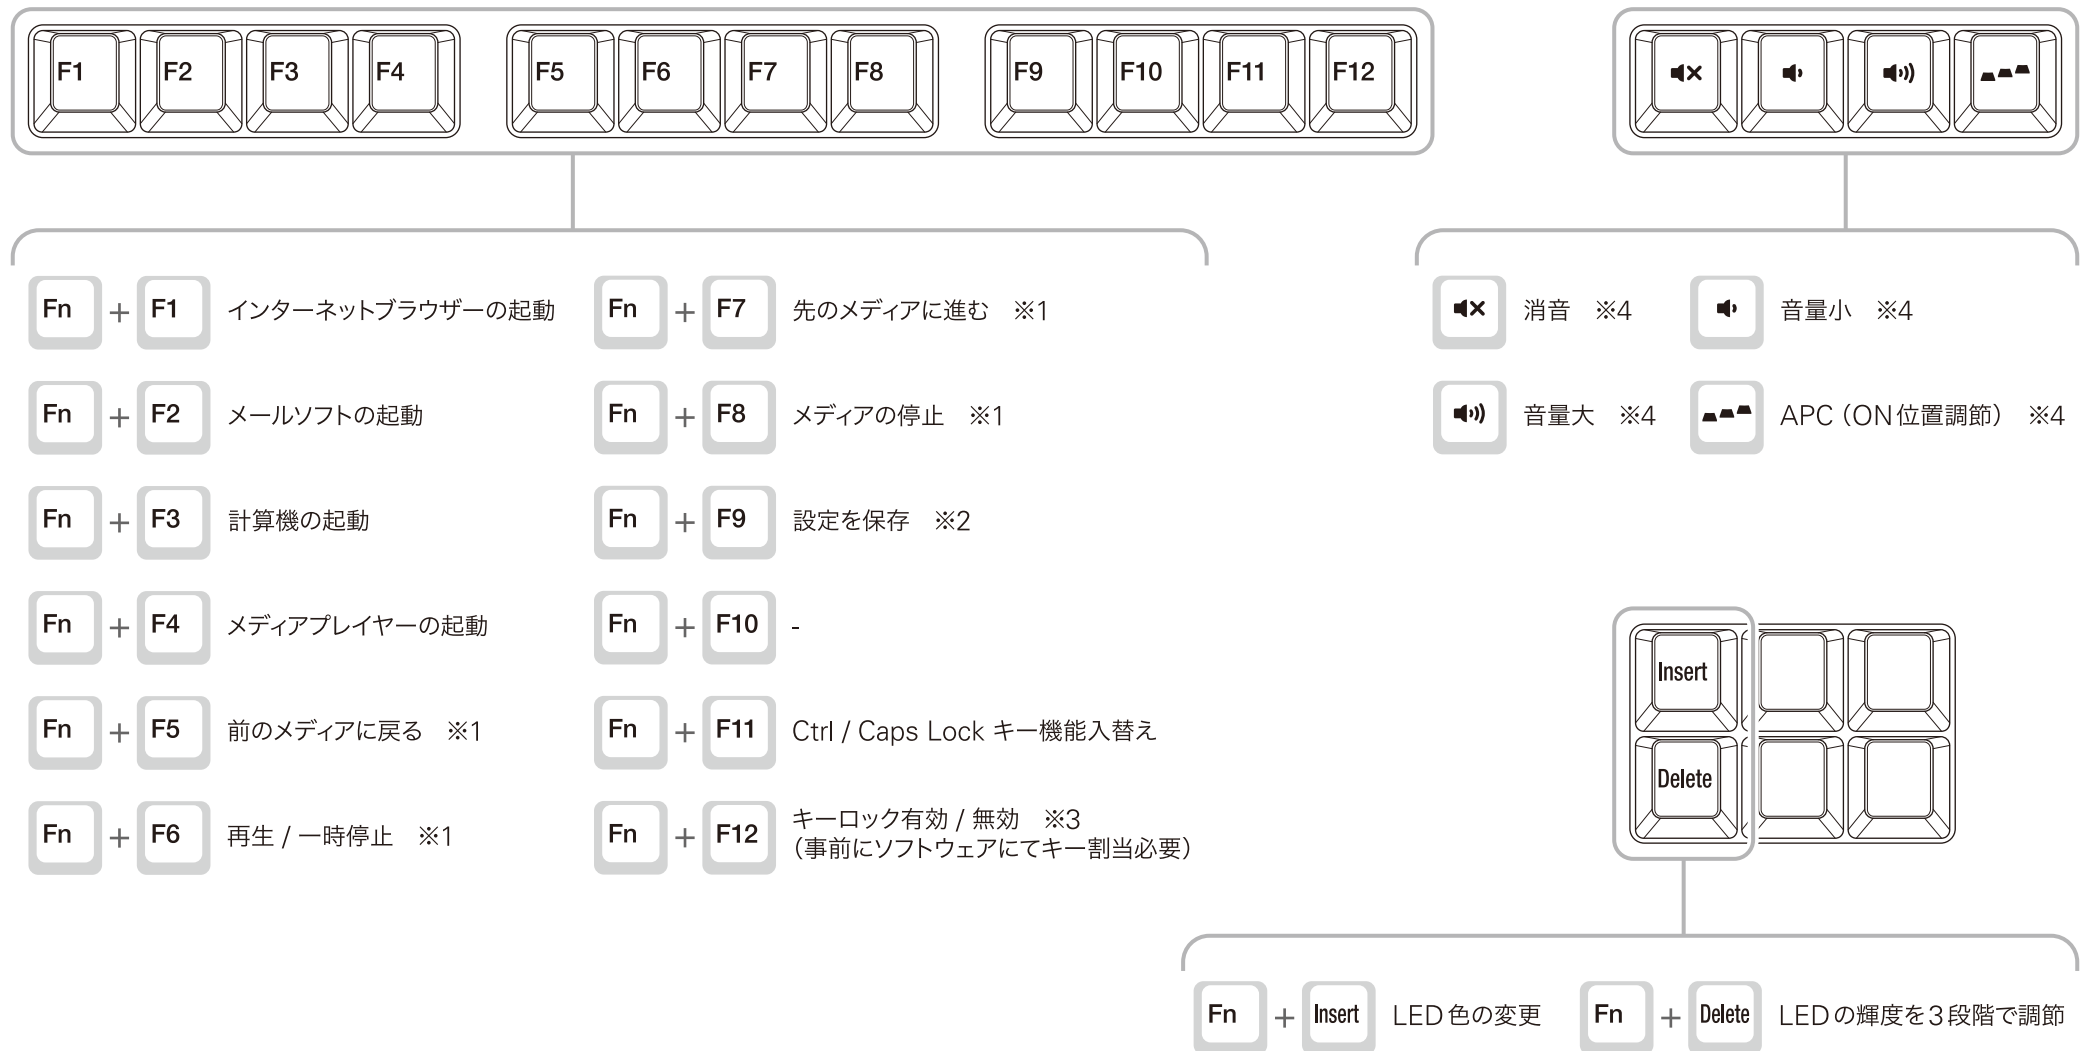

ファンクションキー／特殊キー（フルサイズ）

※1 F5～F8はメディアプレイヤーによって動作が異なります。

※2 LEDインジケータ色/明るさ、Ctrl/CapsLock入替え、キーロック有効/無効、APC設定（APC搭載機のみ）の現在の設定がキーボードに保存されます。

※3 初期設定はWINキーと全角/半角キーのロックとなります。また、専用ソフトウェアを使用することにより、任意のキーを自由にロックすることが出来ます。

※4 APC搭載機のみ機能