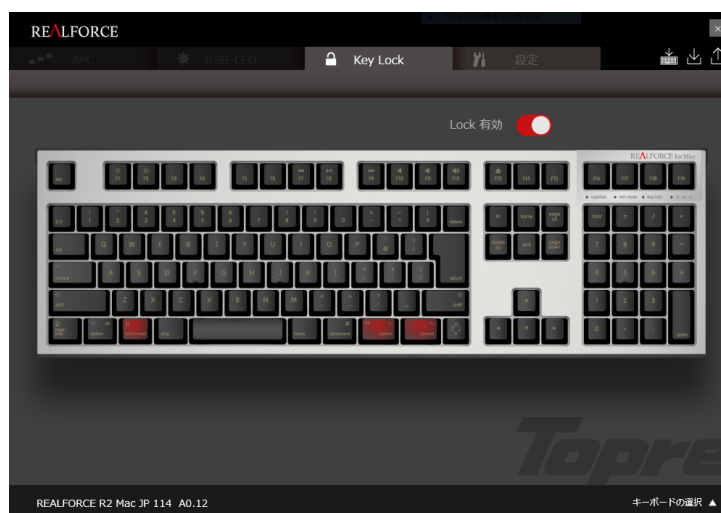

東プレ REALFORCE for Mac キーボード向け Boot Camp 時の Windows OS で利用できる  
REALFORCE ソフトウェアを提供開始

2020年3月吉日

東プレ株式会社(代表取締役社長：内ヶ崎 真一郎 本社所在地：東京都中央区日本橋) は、Windows 用 REALFORCE ソフトウェア 1.20 をリリースし、発売中の REALFORCE for Mac キーボードに対応、Mac の Boot Camp 時の Windows OS にて各種設定ができるようになりました。

REALFORCE ソフトウェア 1.20 は <https://www.realforce.co.jp/support/download/index.html> よりダウンロードできます。

REALFORCE ソフトウェア Windows 版は、今まで Windows 向け REALFORCE キーボード R2 シリーズに対応していましたが、REALFORCE for Mac キーボードにも対応し、Mac の Boot Camp 時の Windows OS にて REALFORCE for Mac キーボードの設定変更、保存ができるようになりました。REALFORCE for Mac キーボードの APC 機能搭載モデルでは、各キーにキーストロークのオン位置を3段階で調節できる個別設定を Windows 上でも利用できます。また、すべてのモデルで使用しないキーの誤入力を防ぐ Key Lock 機能、インジケータLED の色や輝度設定、CapsLock と Ctrl キーの入替え、「キーボードへの保存」機能で、PC の再起動後も保存した設定を利用できます。

また、同時に REALFORCE for Mac キーボード向けのファームウェア A0.12 版をリリースし、macOS 起動中に Option キーなどが認識しない問題と「特殊キーと Function キーの切替えキー」の設定をキーボードへ保存できるように修正しました。