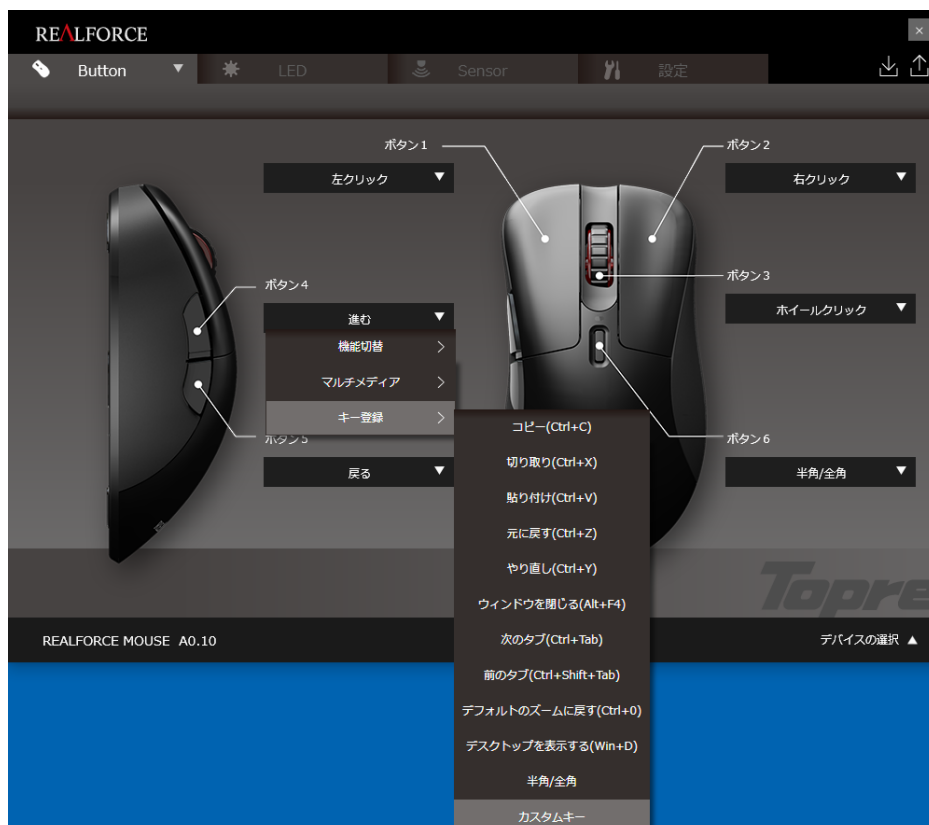

東プレ REALFORCE MOUSE に任意のショートカットキーを割り当てられる
REALFORCE ソフトウェアを Windows 版、Mac 版にて提供開始

2020 年 11 月 24 日

東プレ株式会社(代表取締役社長：内ヶ崎 真一郎 本社所在地：東京都中央区日本橋) は、Windows 及び Mac 向け REALFORCE ソフトウェア (Windows 版 ver 2.04、Mac 版 ver 2.00) をリリースしました。Windows 版では、REALFORCE MOUSE ユーザーからご要望の多かった任意のショートカットキーを割り当てできるカスタムキーをボタン割り当てのメニューに追加しました。

また、Mac 版では、REALFORCE MOUSE に初めて対応し、REALFORCE MOUSE を Mac でも利用できるようになりました。REALFORCE ソフトウェアは以下の URL よりダウンロードできます。

※ REALFORCE MOUSE で REALFORCE ソフトウェアを利用するには、REALFORCE MOUSE のファームウェアを最新 A0.10 版にアップデートしてからご利用ください。

ダウンロードページ：； <https://www.realforce.co.jp/support/download/index.html>

REALFORCE ソフトウェアアイコン

カスタムキーのボタン割り当てメニュー